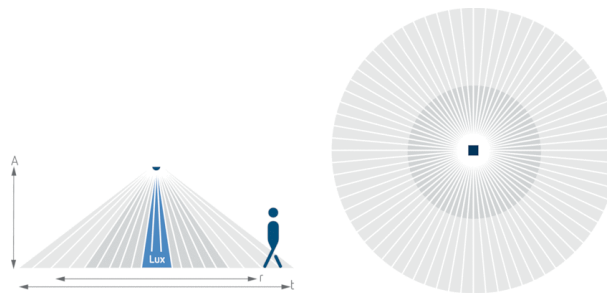

Зона обнаружения

Высота установки (A)	Head on to (r)	Диагональ (t)
2 m	5 m² | 2,5 m	38 m² | 7 m
2,5 m	7 m² | 3 m	38 m² | 7 m
3 m	13 m² | 4 m	50 m² | 8 m
3,5 m	13 m² | 4 m	50 m² | 8 m
4 m	13 m² | 4 m	64 m² | 9 m