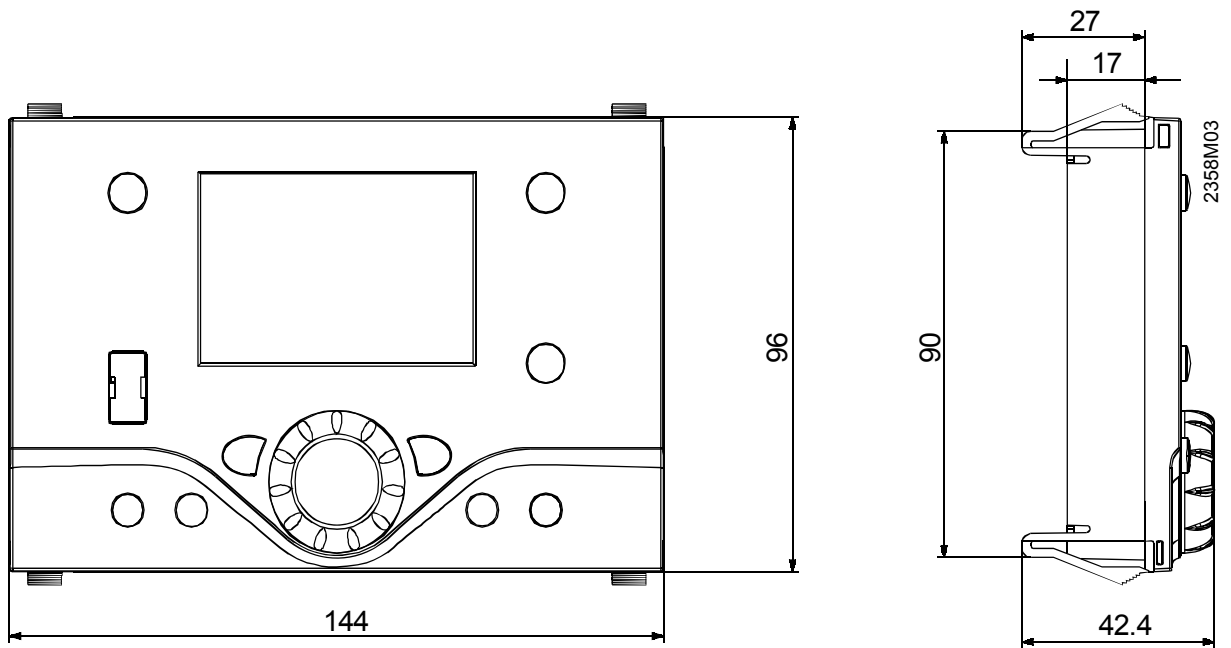

#### Установка

#### Подключение к контроллеру RVS...

Пульт оператора AVS37.294 подключается к клемме X30 контроллера RVS... шлейфом AVS82.491/109. Разъемы маркированы.

Габаритные размеры (мм)

Размеры выреза  
под установку встраиваемой панели  
в обшивке котла или в шкафу управления