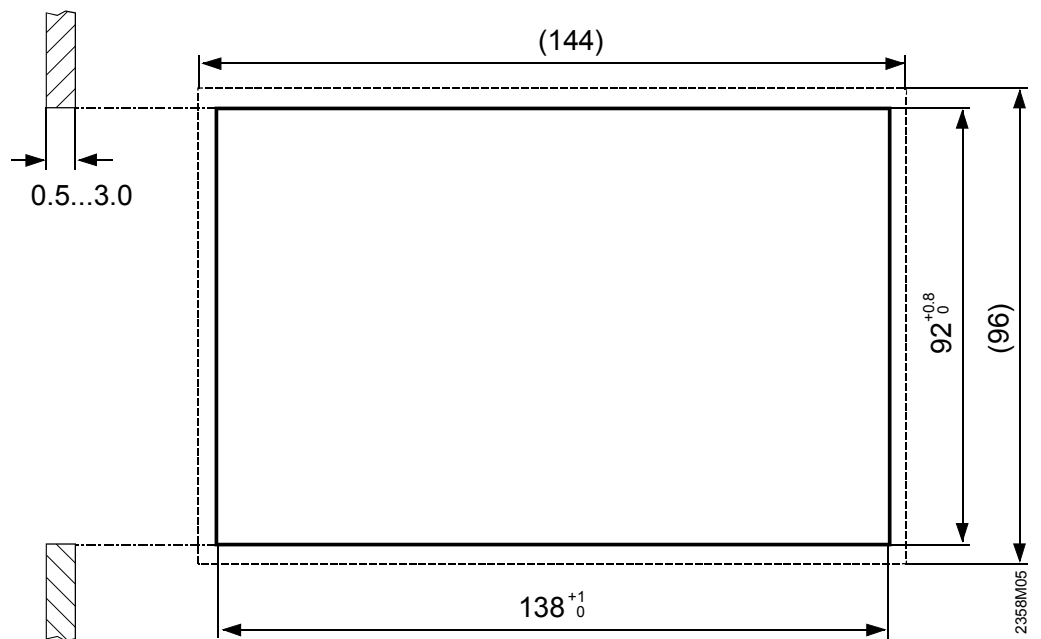

#### Подключение к контроллеру RVS...

Пульт оператора AVS37.294 подключается к клемме X30 контроллера RVS... шлейфом AVS82.491/109. Разъемы маркированы.

Габаритные размеры (мм)

Размеры выреза  
под установку встраиваемой панели  
в обшивке котла или в шкафу управления